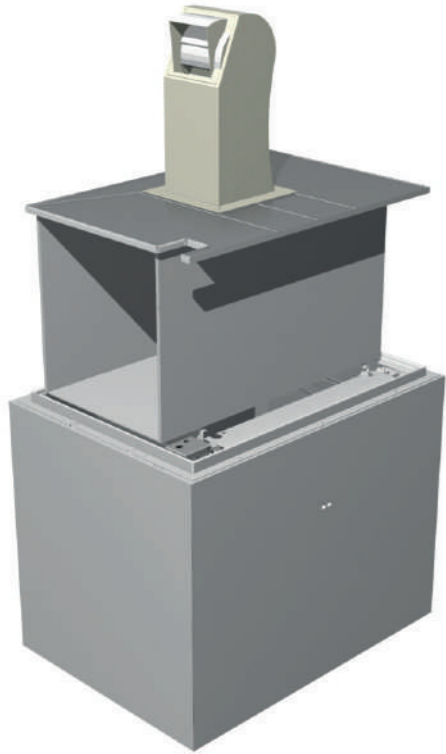

ECOTISSUS®

LA CORBEILLE POUR LES VÊTEMENTS

Caractéristiques

Trémie Modèle Tiroir double tambour
Matière Inox

Adaptée aux normes PMR
Système anti-vandalisme

Plateau Matière Polyester - Anti dérapant

Capacité Stockage dans le bac à roulettes de 1 000 litres avec côté amovible

BATTERIE PORTABLE SUR POTELET

- Présence d'un moteur 24 V sur chaque ECOBAC
- Connexion de la batterie sur un potelet spécifique
- Commande des mouvements par inverseur sur potelet

MONTÉE & DESCENTE

Montée ou descente en 20 secondes.
Le moteur portable peut-être utilisé en secours.