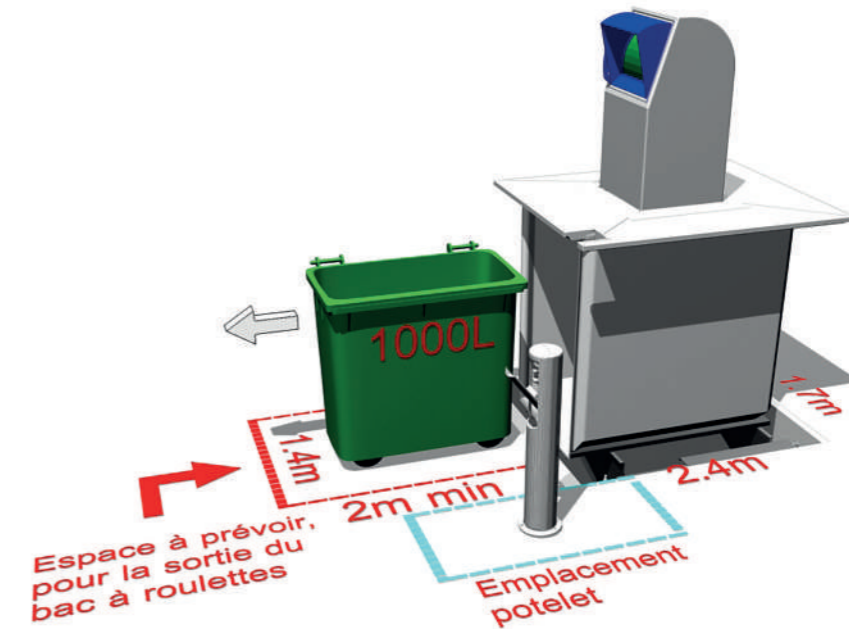

ECOTISSUS®

LA CORBEILLE POUR LES VÊTEMENTS

Caractéristiques

Trémie Modèle Tiroir double tambour
Matière Inox

Adaptée aux normes PMR
Système anti-vandalisme

Plateau Matière Polyester - Anti dérapant

Capacité Stockage dans le bac à roulettes de 1 000 litres avec côté amovible

BATTERIE PORTABLE SUR POTELET

- Présence d'un moteur 24 V sur chaque ECOBAC
- Connexion de la batterie sur un potelet spécifique
- Commande des mouvements par inverseur sur potelet

MONTÉE & DESCENTE

Montée ou descente en 20 secondes.
Le moteur portable peut-être utilisé en secours.

RECOMMANDATION DE CONFIGURATION DE POSE

Pour chaque configuration, prévoir l'espace de sortie du bac roulant ainsi que l'espace de maintenance.

Notice d'installation sur demande