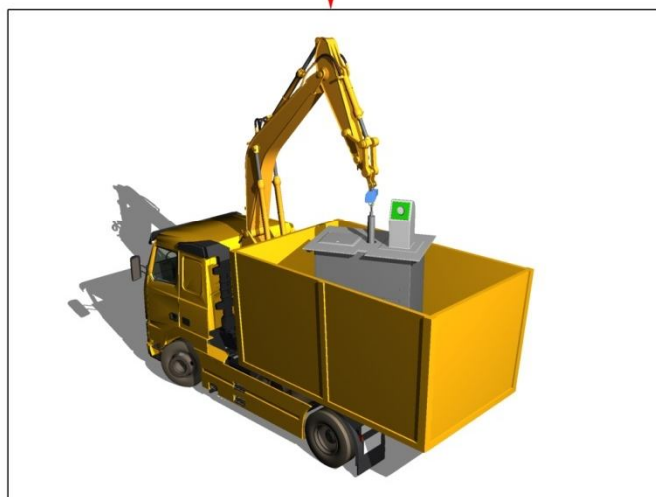

a2. Lever l'ensemble conteneur, jusqu'à son dégagement total de la cuve et de la barrière de sécurité, et le déposer dans la benne du camion de collecte.