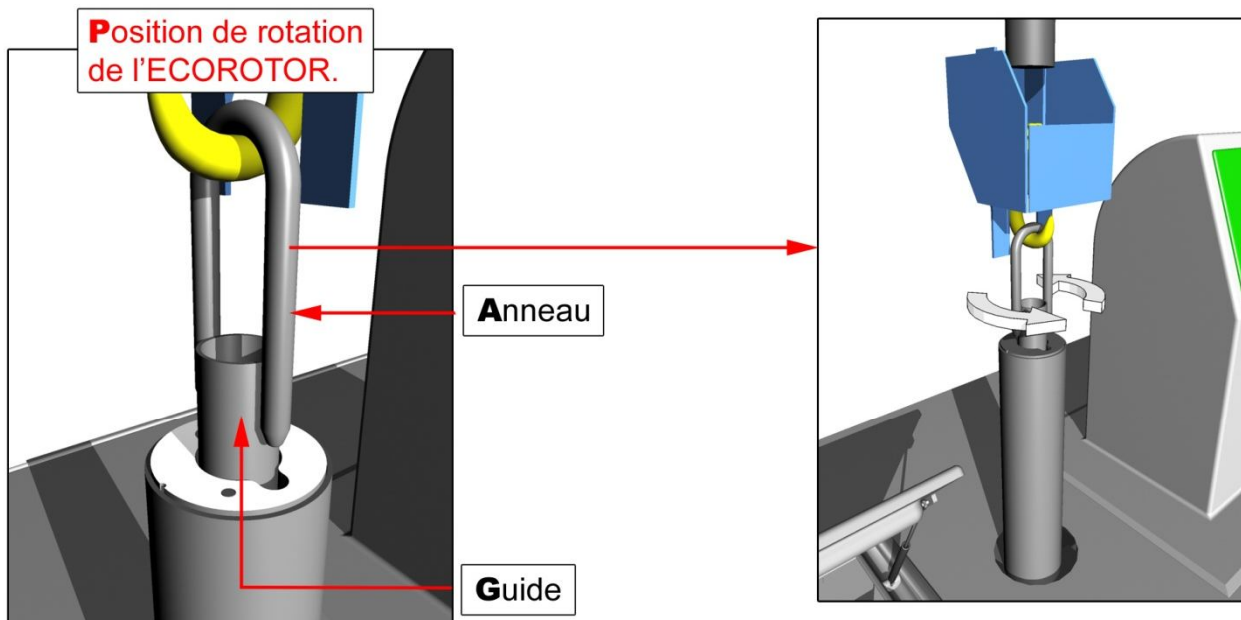

1- Utilisation de l'ECOROTOR (SCR) (Suite)

B. Vidage du conteneur

b1. Soulever L'ECOROTOR pour le mettre dans sa position de rotation, ce qui veut dire que l'anneau doit se trouver hors de son logement juste au dessus de son guide afin qu'il puisse tourner librement.

Effectuer une rotation d'un quart de tour à l'ECOROTOR

b2. Lever le conteneur jusqu'à l'ouverture complète des portes, et le maintenir dans cette position jusqu'à sa vidange totale.

b3. Reposer le conteneur sur la chaussée jusqu'à la fermeture des portes, et effectuer un quart de tour à l'ECOROTOR dans sa position de rotation.

Ne jamais refermer les trappes du conteneur dans la cuve.